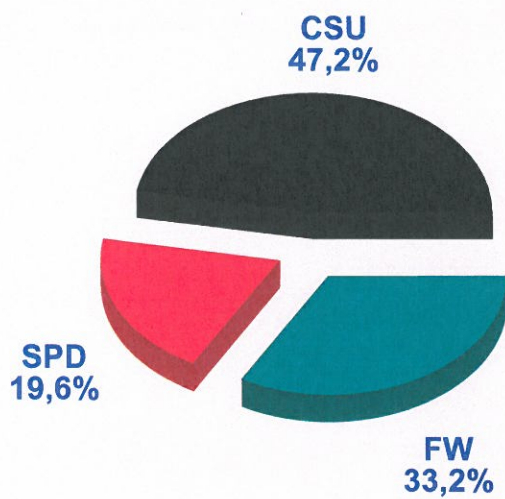

**Gemeinderatswahl Scheidegg 2014**  
Vorläufiges Endergebnis  
Stimmenanteile in Prozent (%)

|                |        |
|----------------|--------|
| Wahlbeteiligu. | 49,13% |
| CSU.....       | 47,25% |
| SPD.....       | 19,60% |
| FW.....        | 33,15% |

Gemeinderatswahl Scheidegg 2014  
Vorläufige Sitzverteilung