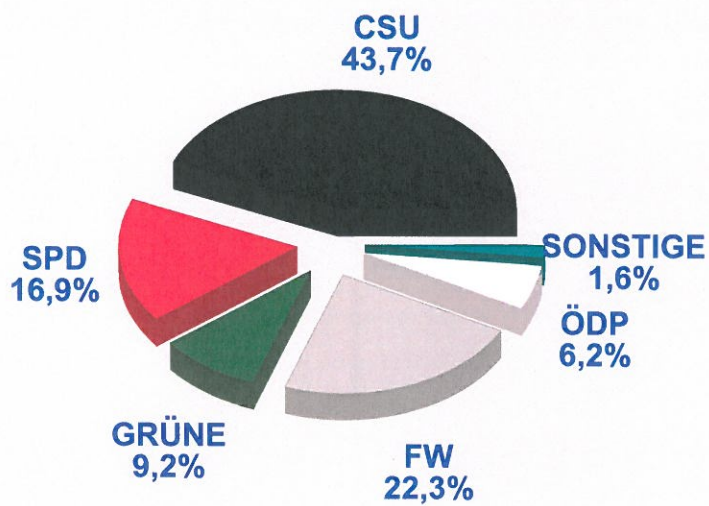

### Ersatzpersonen

|                        |     |      |
|------------------------|-----|------|
| Fehr, Werner           | 528 | 6,75 |
| Dr. Kadzidroga, Thomas | 489 | 6,25 |
| Eberl, Richard         | 395 | 5,05 |
| Reichart, Silke        | 369 | 4,72 |

|                       |     |      |
|-----------------------|-----|------|
| Dudichum, Konstantin  | 279 | 3,57 |
| Gebauer, Werner       | 254 | 3,25 |
| Kirchberger, Brigitte | 226 | 2,89 |
| Vochezer, Angelika    | 180 | 2,30 |
| Kaiser, Axel          | 168 | 2,15 |
| Willner, Peter        | 161 | 2,06 |
| Dingler, Karl-Heinz   | 104 | 1,33 |

Anzahl gewählter Frauen:

CSU: 1 Frau

SPD: 0 Frauen

Freie Wählerschaft Scheidegg-Scheffau: 1 Frau

**Scheidegg Kreistag 2014**  
Vorläufiges Endergebnis  
Stimmenanteile in Prozent (%)

|                |        |
|----------------|--------|
| Wahlbeteiligte | 48,96% |
| CSU            | 43,72% |
| SPD            | 16,94% |
| GRÜNE          | 9,17%  |
| FW             | 22,34% |
| FB             | 0,86%  |
| ÖDP            | 6,23%  |
| FDP            | 0,73%  |