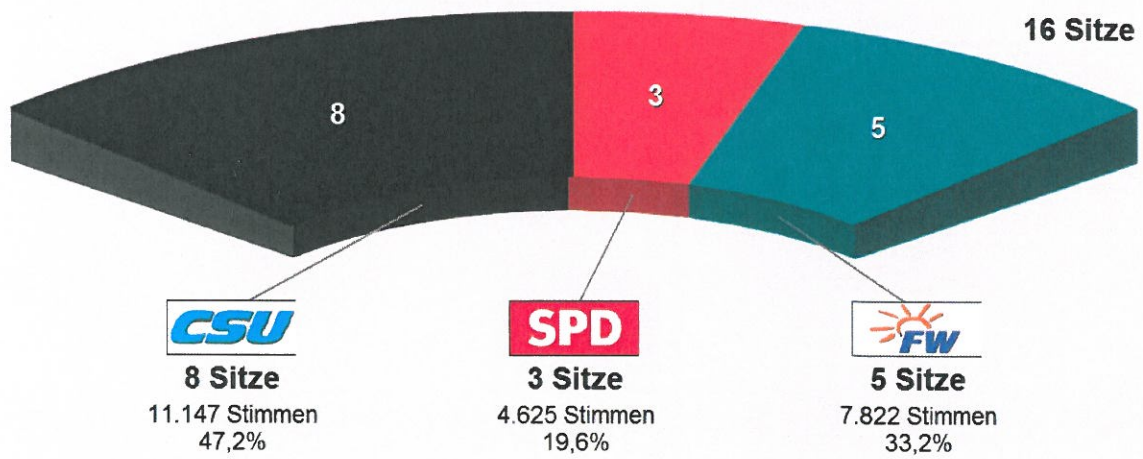

Gemeinderatswahl Scheidegg 2014
Vorläufige Sitzverteilung

Vorl. Sitzzuteilung Gemeinderatswahl Scheidegg 2014

CSU : 8 Sitze		
Person	Stimmen	%-Liste
Heim, Thomas	1376	12,34
Reichart, Christian	1303	11,69
Brinz, Christoph	1175	10,54
Boll, Nikolaus	1151	10,33
Arnold, Ralf	812	7,28
Fäßler, Konrad	749	6,72
Deubel, Bettina	681	6,11
Häring, Norbert	605	5,43

Ersatzpersonen

Hatt, Katrin	589	5,28
Dr. Zander, Thomas	517	4,64
Höb, Dominik	472	4,23
Buffler, Marlene	368	3,30
Wipper, Ralf	363	3,26
Dreyer, Andreas	360	3,23
Koros, Gisela	323	2,90
Schubert, Gregor	303	2,72

SPD : 3 Sitze		
Person	Stimmen	%-Liste
Rädler, Hans	1521	32,89
Schorer, Karl-Heinz	799	17,28
Raffler, Roland	428	9,25

Ersatzpersonen

Wörle, Christel	413	8,93
Ahner, Bärbel	383	8,28
Rädler, Nicol	237	5,12
Bürgy-Denzer, Ingrid	231	4,99
Schuster, Herbert	176	3,81
Wenz, Angelika	175	3,78
Köhler, Tanja	150	3,24
Kaiser, Max	112	2,42

Freie Wählerschaft Scheidegg-Scheffau : 5 Sitze		
Person	Stimmen	%-Liste
Steinhauser, Tobias	1543	19,73
Höb, Georg	1190	15,21
Boch, Markus	747	9,55
Eller, Hermine	619	7,91
Reith, Christian	570	7,29

Ersatzpersonen

Fehr, Werner	528	6,75
Dr. Kadzidroga, Thomas	489	6,25
Eberl, Richard	395	5,05
Reichart, Silke	369	4,72